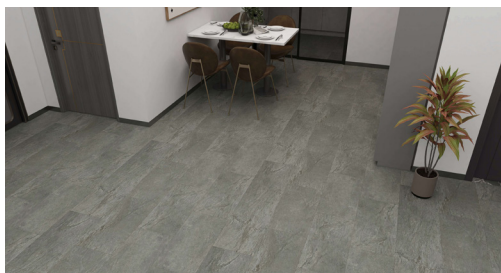

Titan Klikkvinyl Flis Strai - STONE 2269

NOBB nr	60815769
GTIN	7070832226919
MÅL	6 x 305 x 610 mm
ENHET	Pakke a 8 stk = 1,49 m²
VEKT	18,66 kg
PALL	60

NOBB nr	60815780
GTIN	7070832226926
MÅL	6 x 450 x 900 mm
ENHET	Pakke a 4 stk = 1,62 m²
VEKT pr pk	20,28 kg
PALL	40